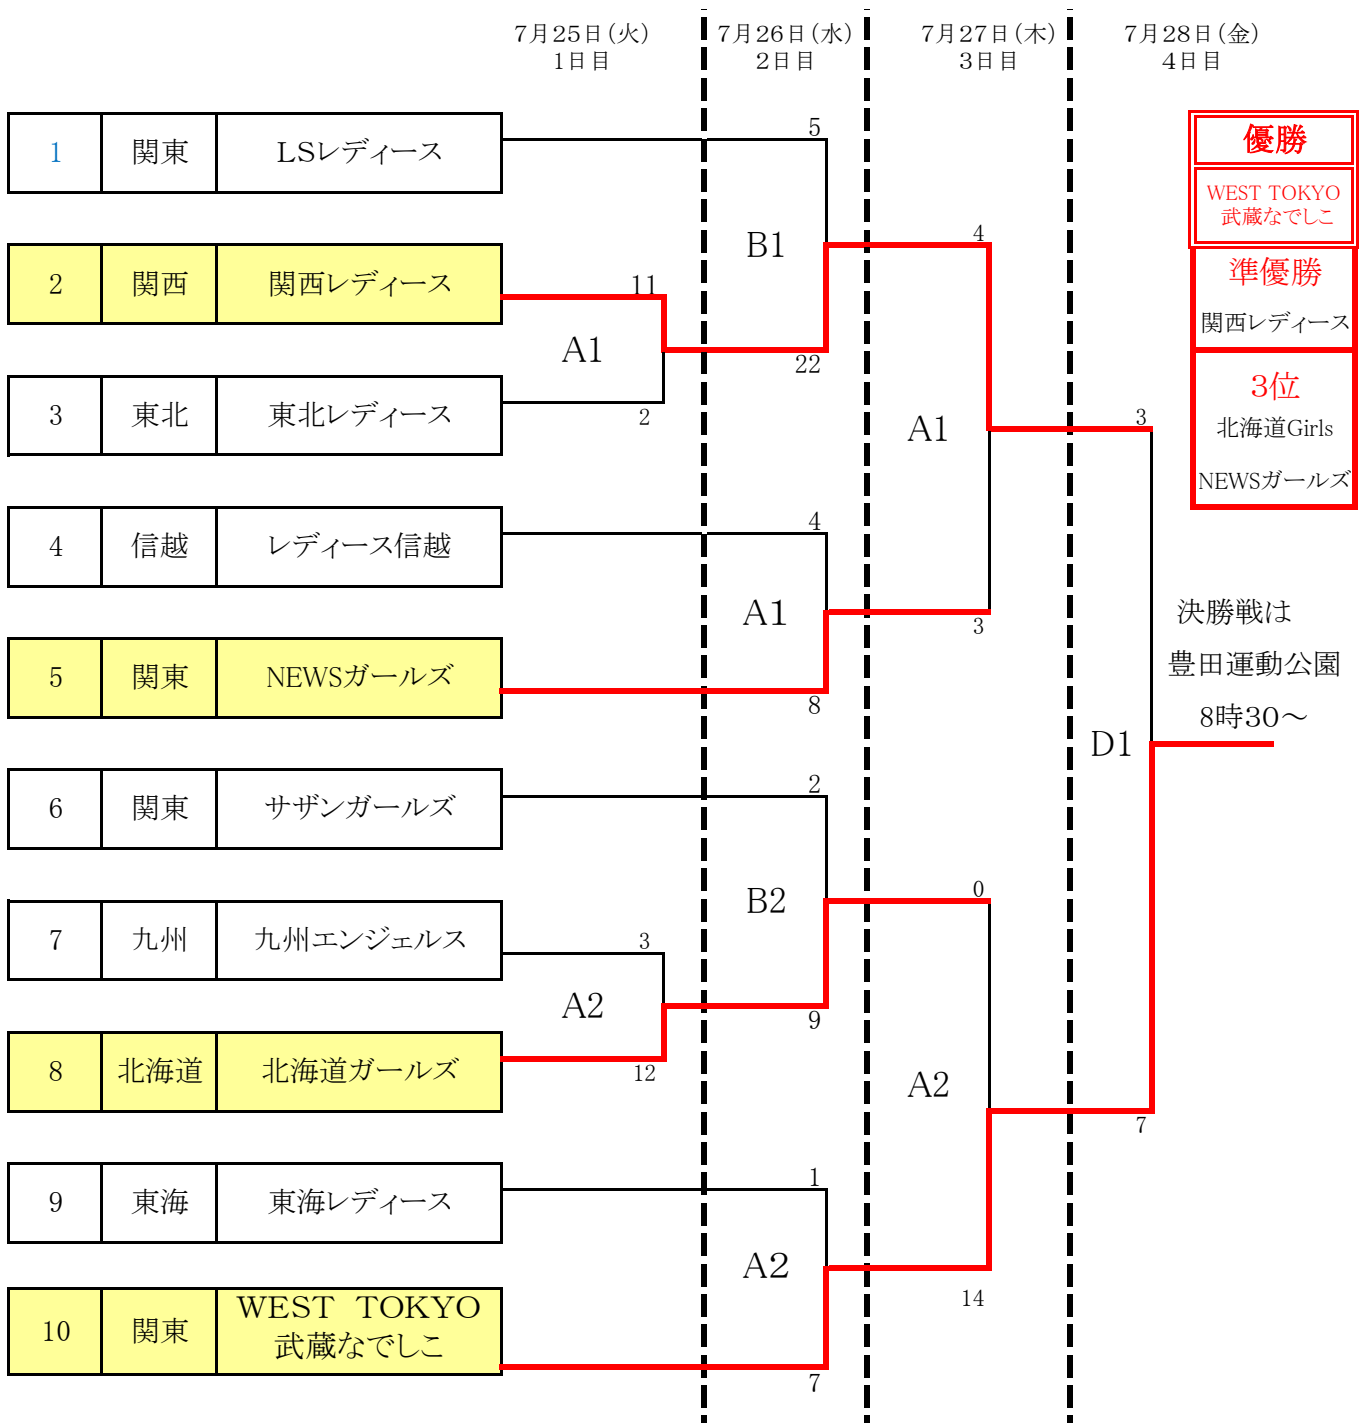

日本リトルシニア中学硬式野球協会 第6回 Girls Championship大会

◎7月25日:碧南臨海公園G内・会議室

・8時30～審判会議 ・9時～監督会議 ・10時～開会式 ・試合→ ①12時～ ②14時30～

A 碧南臨海公園G B 蒲郡球場 C 森林公園野球場 D 豊田運動公園

< 交流戦 >

<26・27日試合>

①10時00～

②12時30～

<2日目・26日>

C森林公園野球場

A1敗者 X A2敗者

注意:グラウンド入場9時

<3日目・27日>

C森林公園野球場

①A1敗者 X A2敗者

②B1敗者 X B2敗者