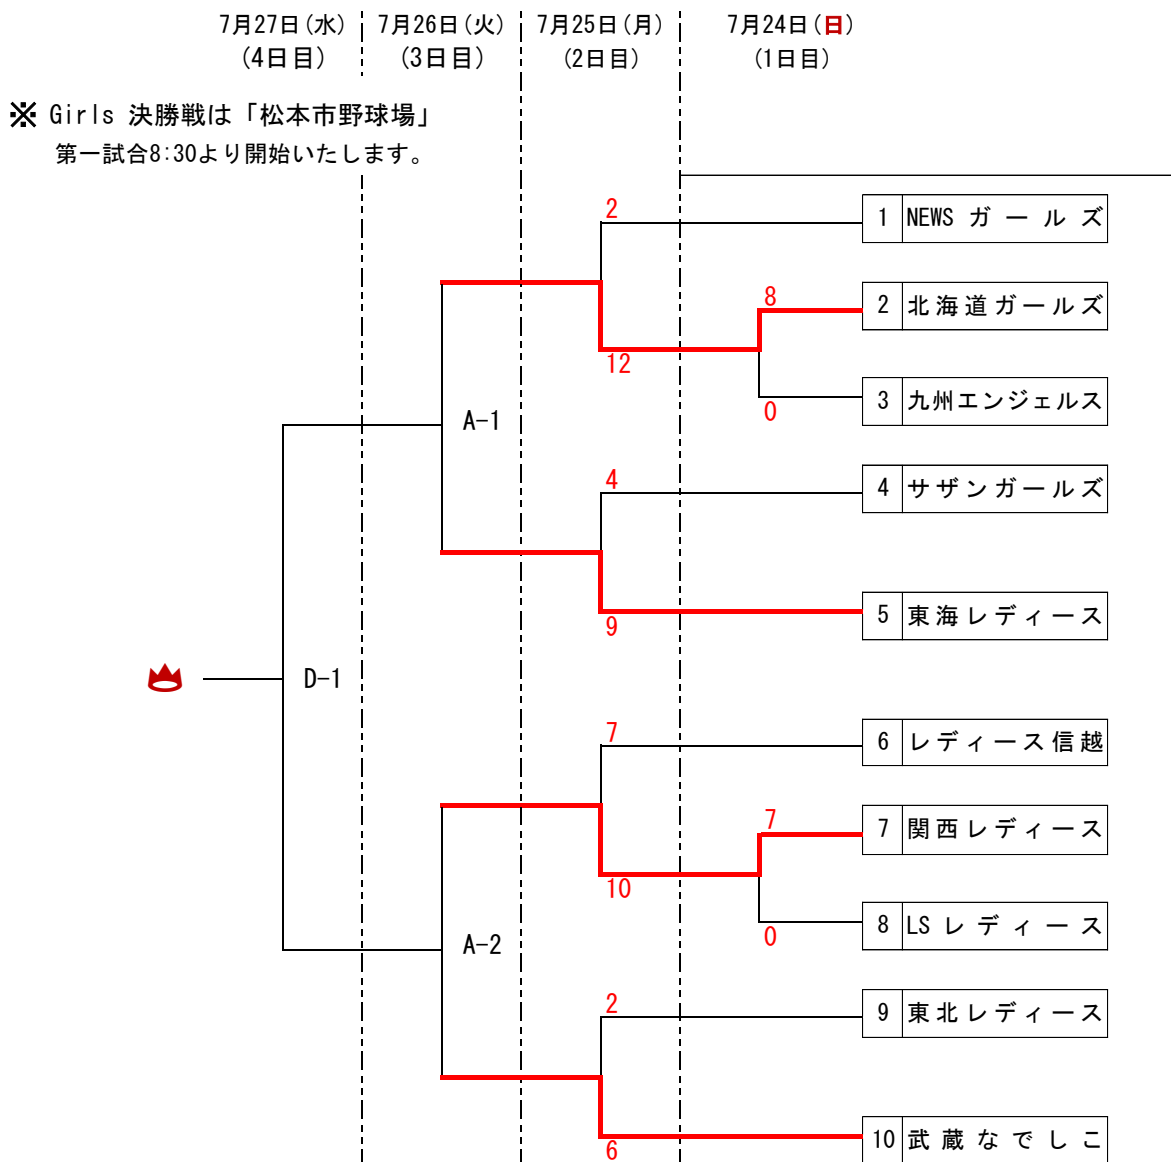

第5回 Girls Championship 組合せ表

〈3日目7/26〉

〈2日目7/25〉

C: 塩尻市営球場

第一試合 9:00 ~

第二試合 11:30 ~

第三試合 14:00 ~