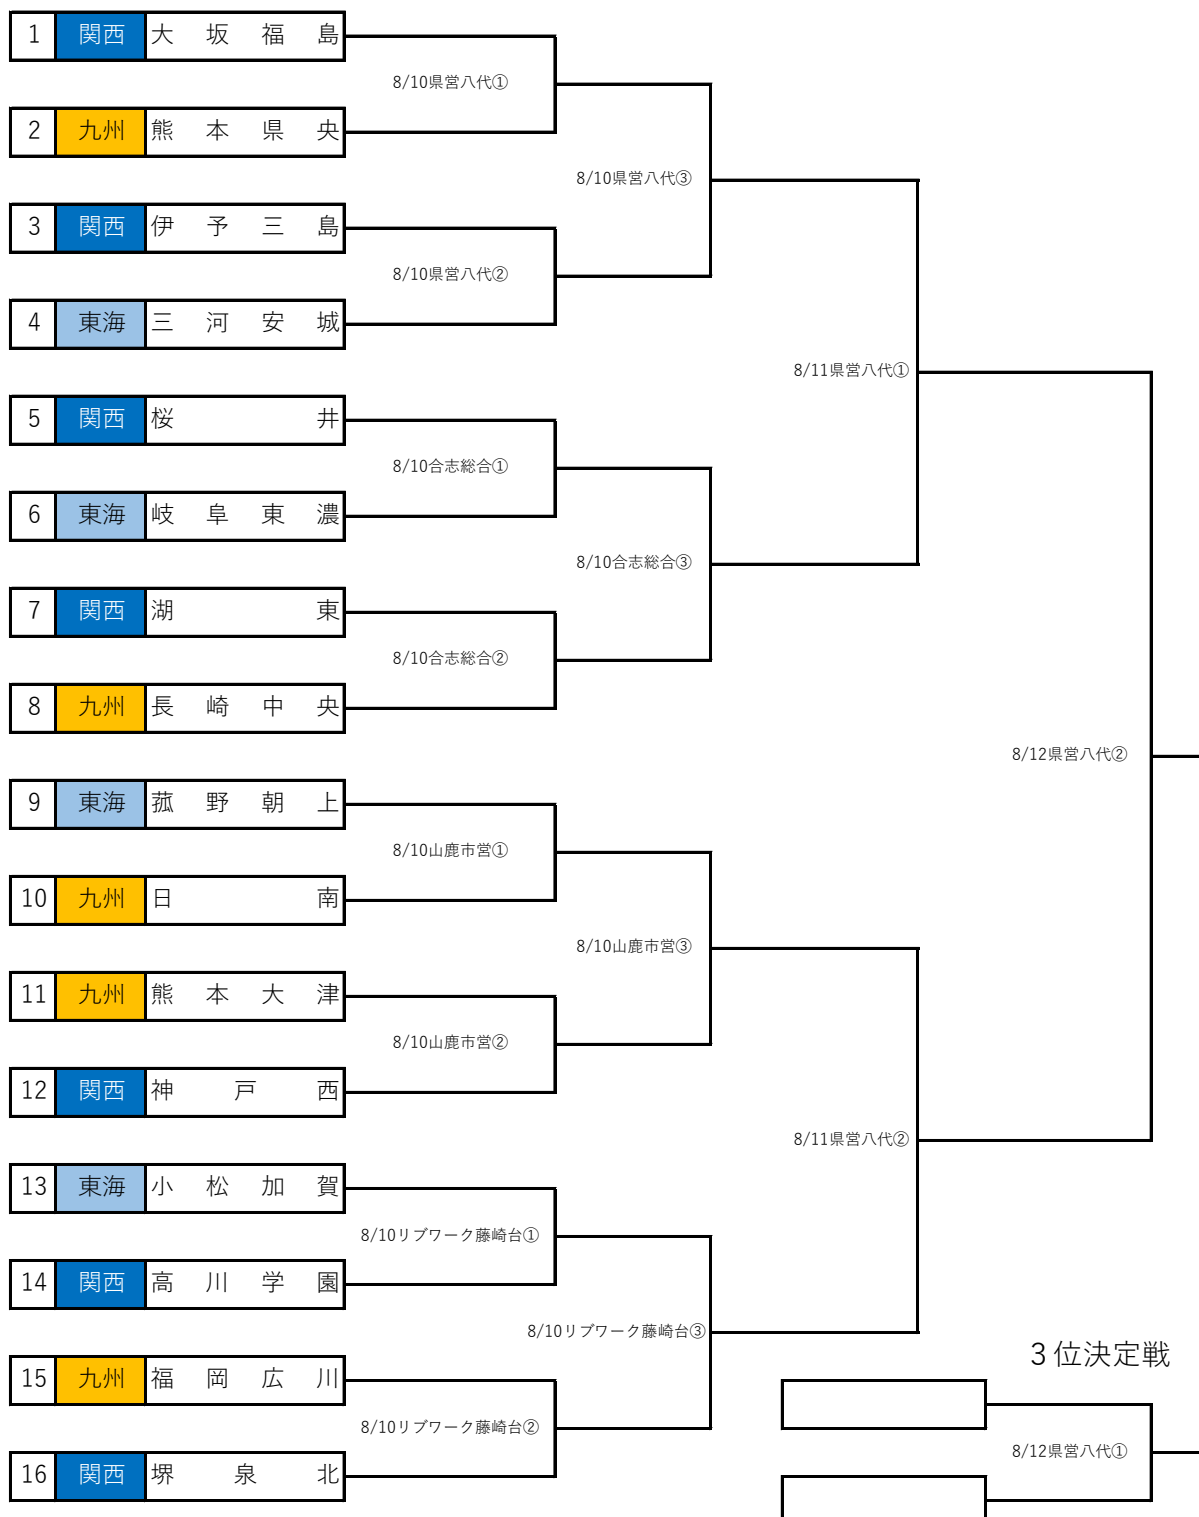

# 第12回西日本選手権野球大会 組合せ

試合日程 令和4年8月10日(水)～8月12日(金) 予備日：8月13日(土)

試合開始時刻 第1試合9：30 第2試合12：30 第3試合15：30

【球場案内】 県営八代：熊本県営八代総合運動公園野球場 合志総合：合志市総合運動公園野球場

リブワーク藤崎台：リブワーク藤崎台球場 山鹿市民：山鹿スポーツカルチャーセンター山鹿市民球場