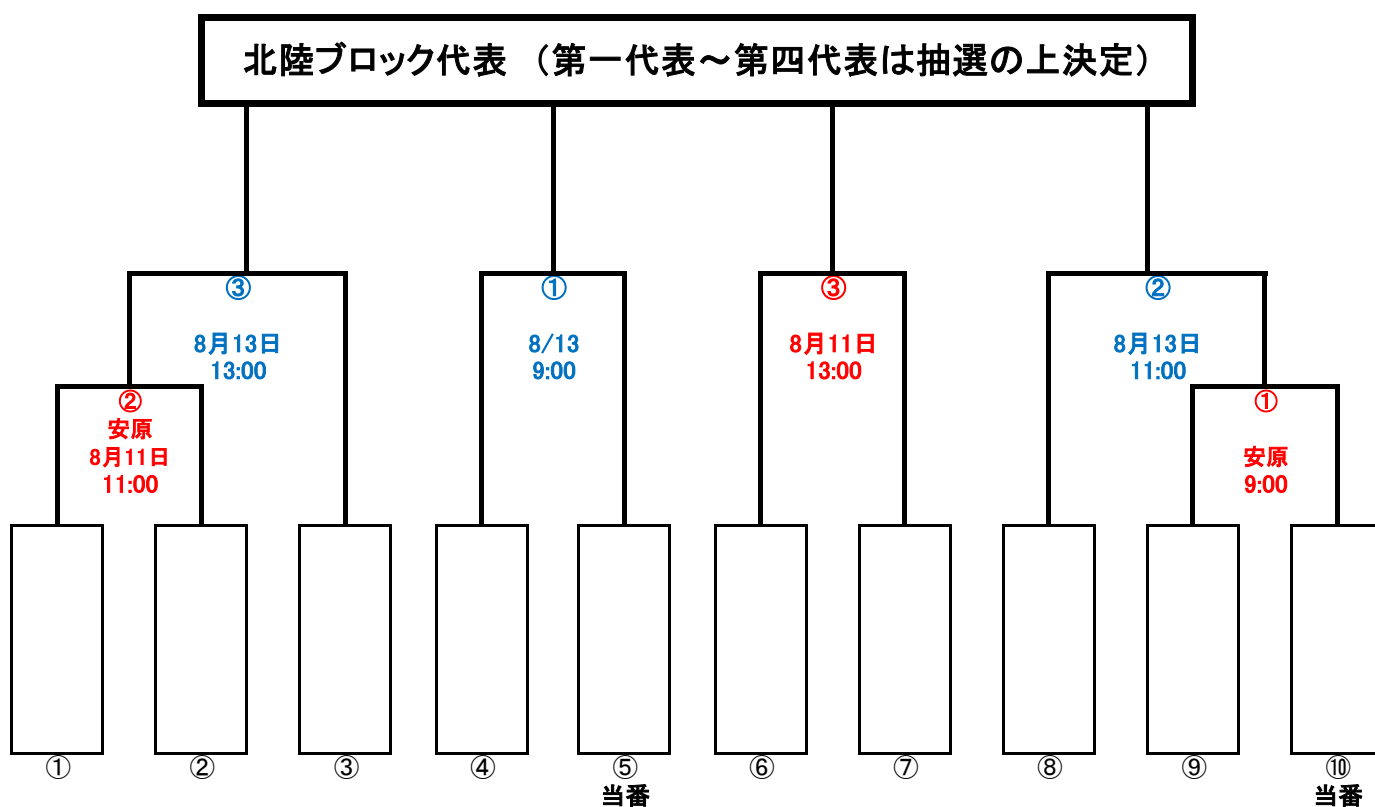

2022年 第25回北陸中日新聞旗北陸ブロック予選 組合せ表 7/10代理抽選  
7/11現在

※ 日時 8/11～8/14

予備日  
A会場 8/11～8/15 安原スポーツ広場野球場  
8/13～14 敦賀運動公園  
美浜野球場

第一試合審判は第二試合チーム審判から2名ずつ選出する

第二試合審判は第一試合チーム審判から2名ずつ選出する

第三試合審判は第一・第二試合の敗者チーム審判から2名ずつ選出する

本大会は予選より大会実施要綱に従う。投球数制限は「リトルシニア統一ガイドライン」2022.5.15Ver.適用する。