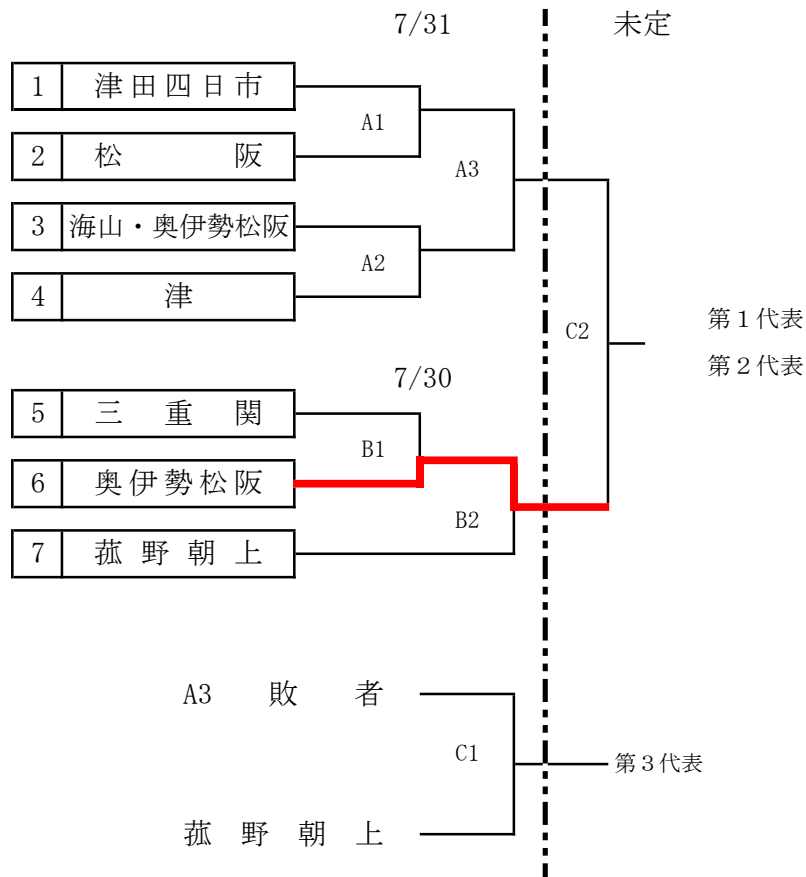

第25回北陸中日新聞旗争奪新人選手権大会 三重ブロック予選

記号	球場名	数	当番チーム	理事
A	津シニア専用	3	津	
B	奥伊勢松阪シニア専用	2	奥伊勢松阪	
C	未定	1		

予定試合時間	第1	第2	第3
3試合の場合	9:00	11:00	13:00
2試合の場合	10:00	13:00	