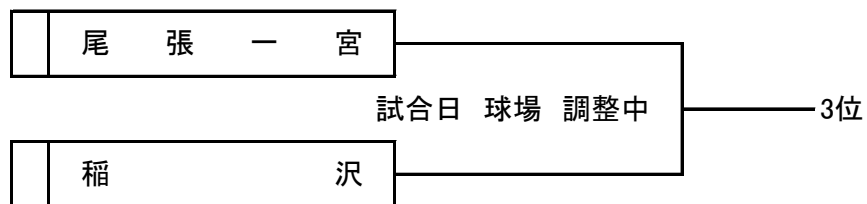

北陸新人戦 尾張ブロック予選 組み合わせ (試合結果)

Aブロック

Bブロック

3位決定戦

Aブロック会場 : 多治見市営球場

Bブロック会場 : 瀬戸シニア専用球場