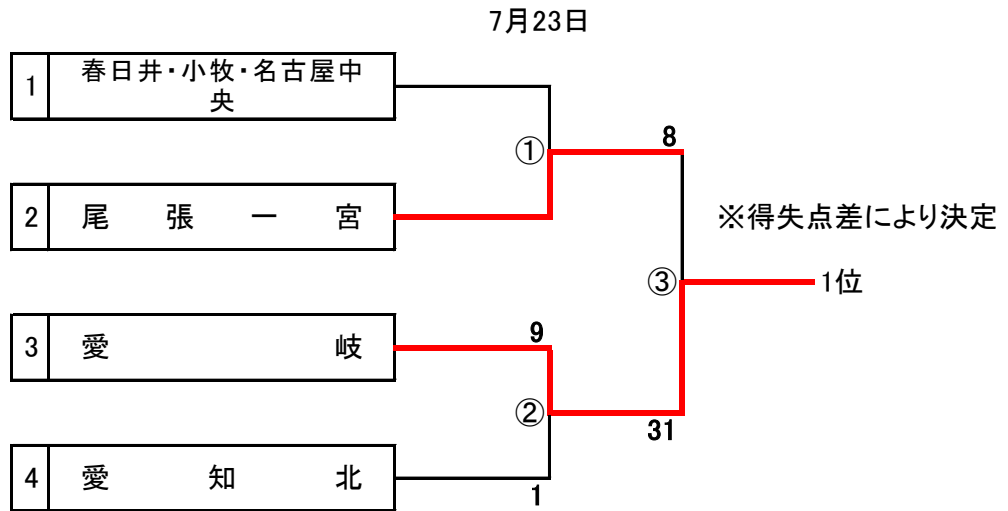

北陸新人戦 尾張ブロック予選 組み合わせ (試合結果)

Aブロック

Bブロック

3位決定戦

Aブロック会場 : 多治見市営球場

Bブロック会場 : 瀬戸シニア専用球場