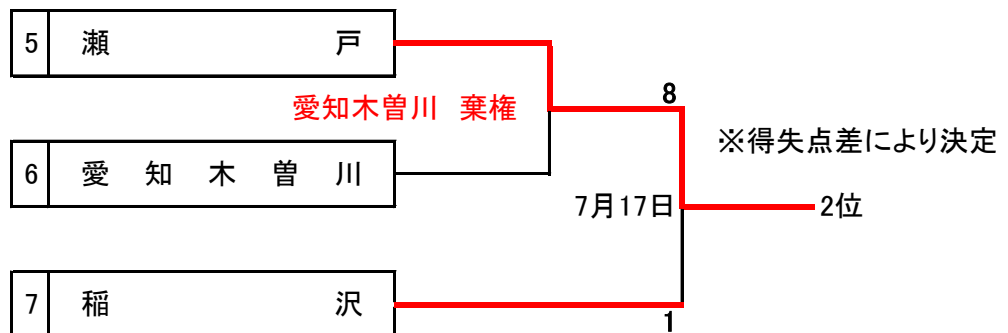

北陸新人戦 尾張ブロック予選 組み合わせ (試合結果)

Aブロック

Bブロック

3位決定戦

Aブロック会場 : 多治見市営球場

Bブロック会場 : 瀬戸シニア専用球場