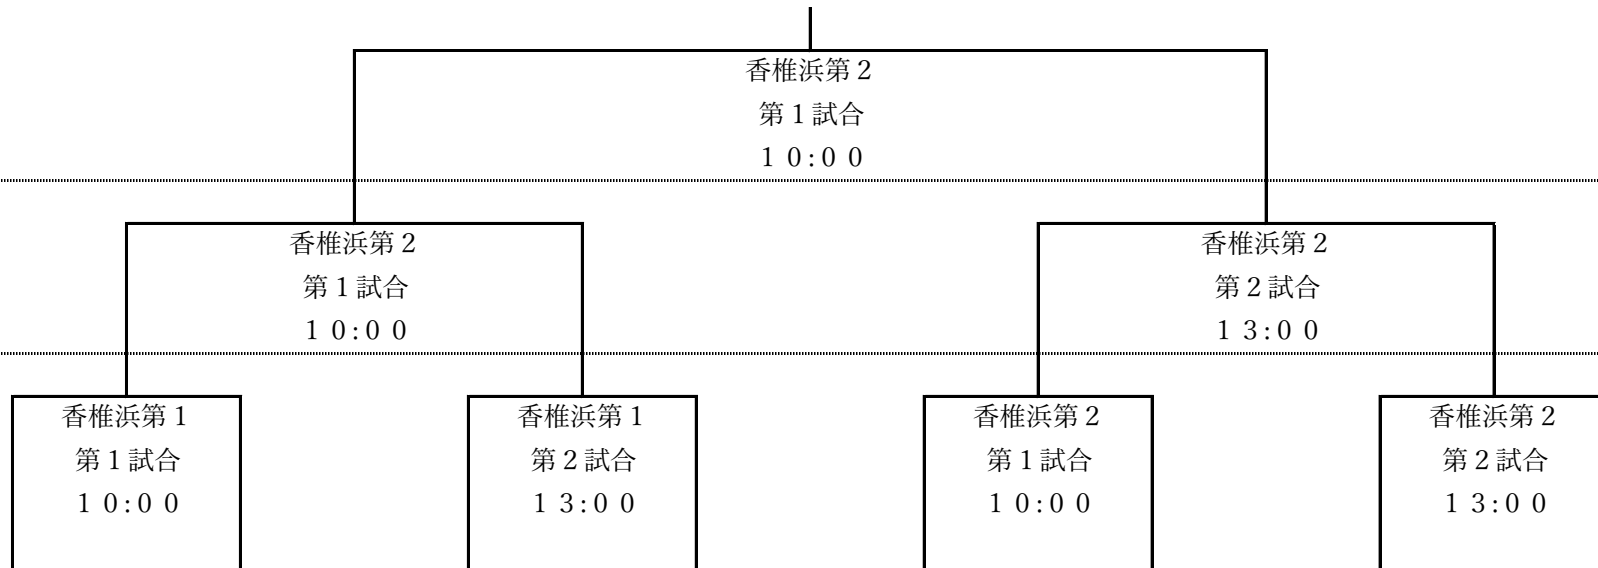

第4回 Girls Championship 大会トーナメント表

第三日目
【7月29日】

第二日目
【7月28日】

第一日目
【7月27日】

A		B		C		D	
関西連盟	北海道連盟	信越連盟	関東連盟	関東連盟	東北連盟・東海連盟	九州連盟	関東連盟
関西レディース	北海道Girls	レディース信越	LSレディース	NEWSガールズ	東北・東海合同	九州エンジェルス	サザンガールズ

※一塁側ベンチ：組み合わせ左側のチーム

☆☆☆ 交 流 戦 ☆☆☆

交流戦①
【7月28日】

■香椎浜第1
第1試合／10:00 1回戦 Aパート敗者 対 Bパート敗者
第2試合／13:00 1回戦 Cパート敗者 対 Dパート敗者

※交流戦の組み合わせは変更になる場合があります。

交流戦②
【7月29日】

■香椎浜第1
第1試合／10:00 準決勝敗者同士
第2試合／13:00 1回戦 Aパート敗者 対 Cパート敗者

■香椎浜第2
第1試合／10:00 大会決勝戦のため交流戦不使用
第2試合／13:00 1回戦 Bパート敗者 対 Dパート敗者