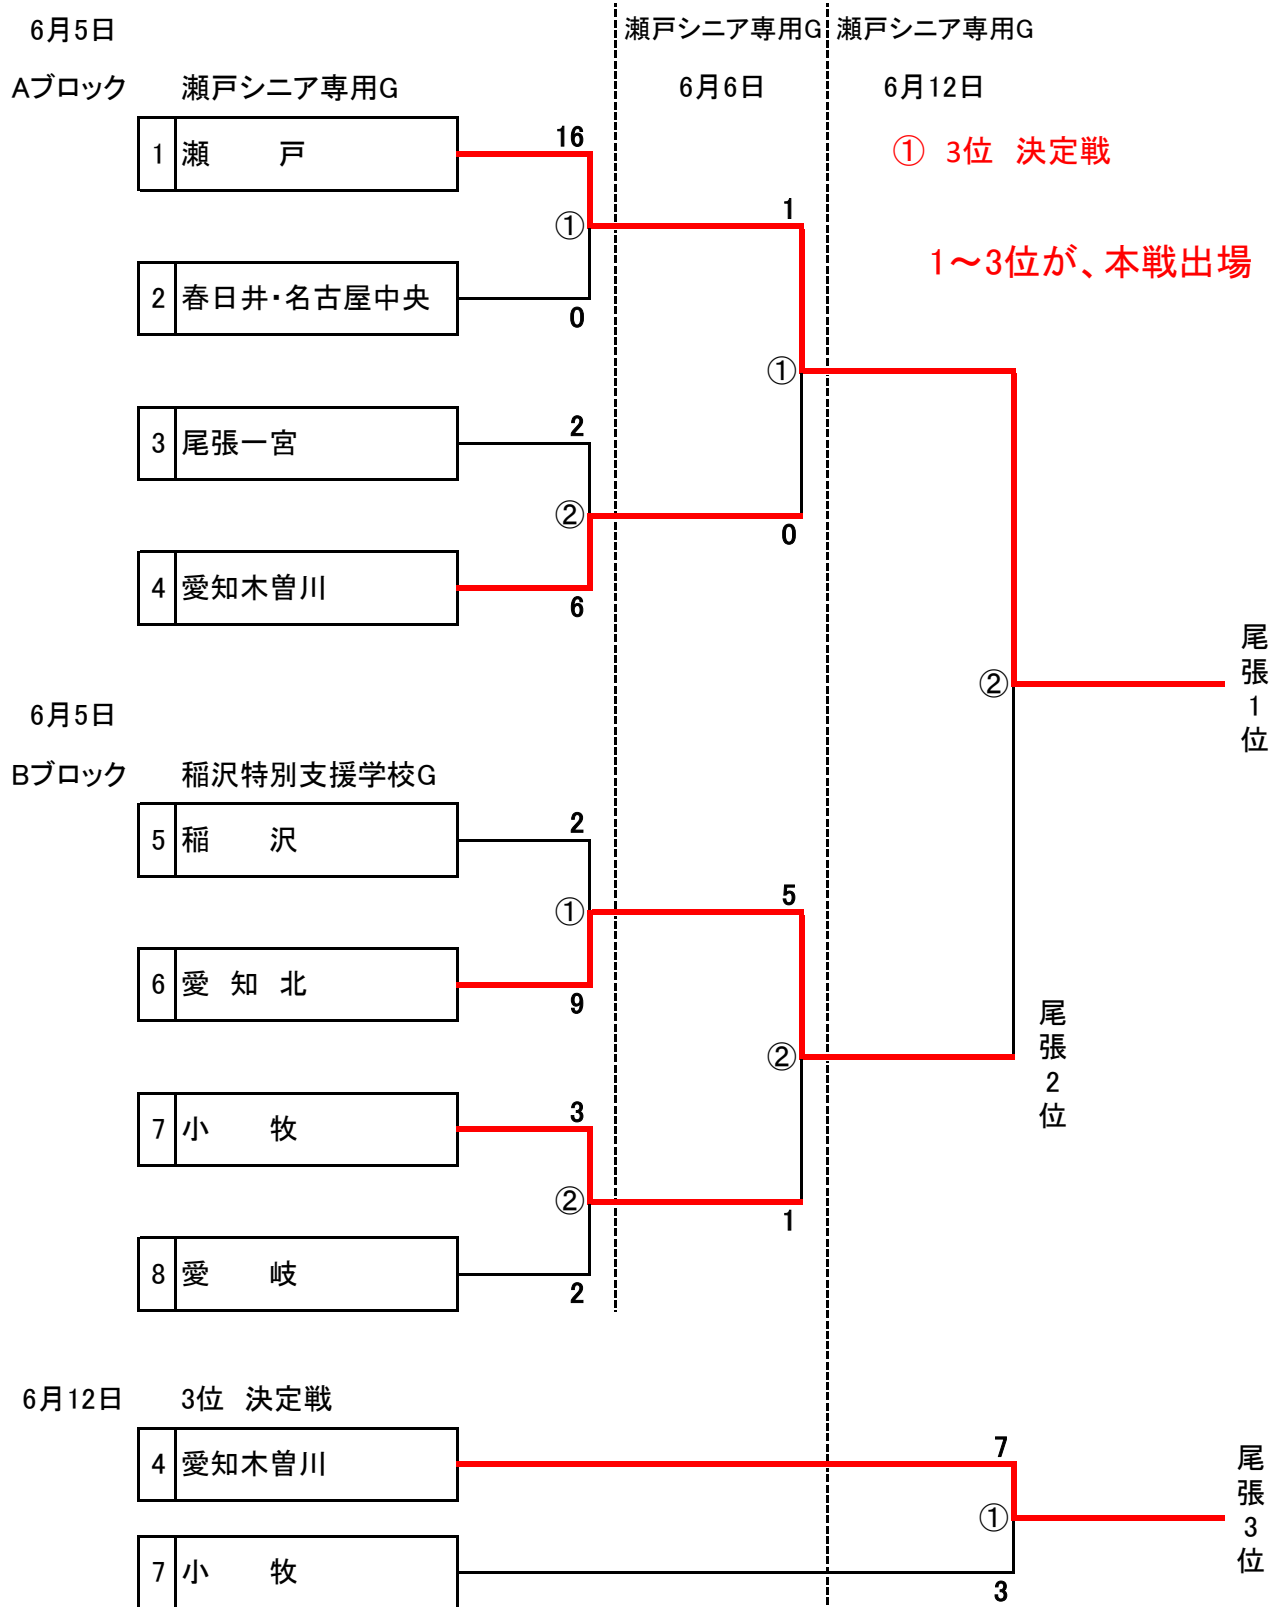

リトルシニア日本選手権 東海大会 尾張ブロック予選組み合わせ

第1試合 開始時間：10:00 第2試合 開始時間：13:00

※ 6月12日(土)は、第3試合に名古屋ブロック予選をやるので、第1試合 開始時間:09:00

○ 瀬戸シニア専用G 住所:愛知県瀬戸市広之田町

○ 稲沢特別支援学校G 住所:愛知県稲沢市一色森山町225-1